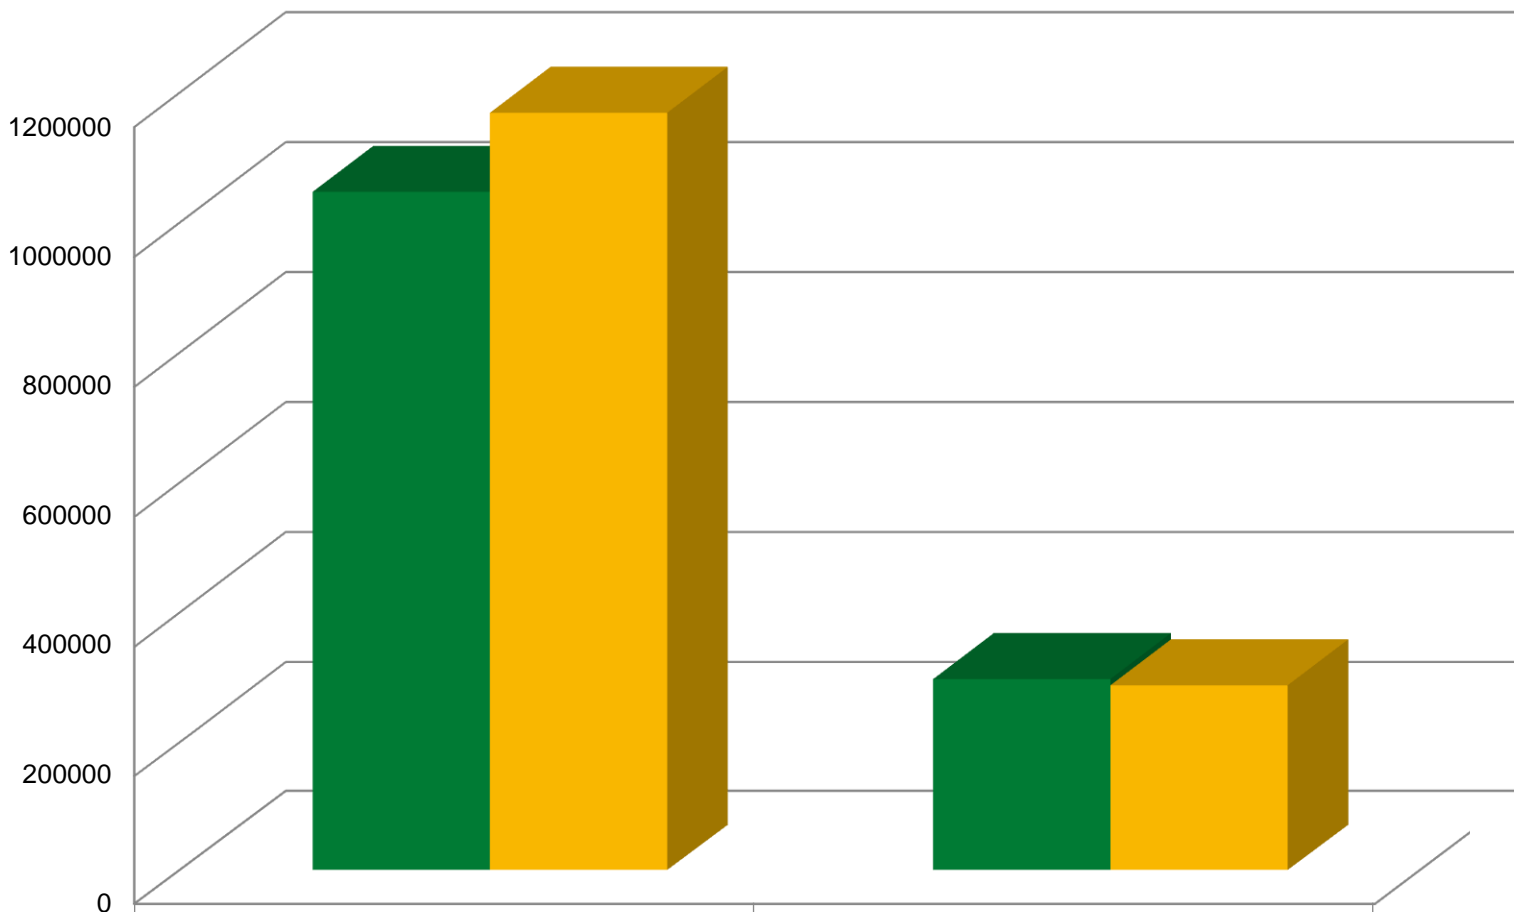

A ir I lygos klubų finansinis profilis. Vidutinės pajamos ir išlaidos – 2019 m.

■ Gautos pajamos

■ Išlaidos