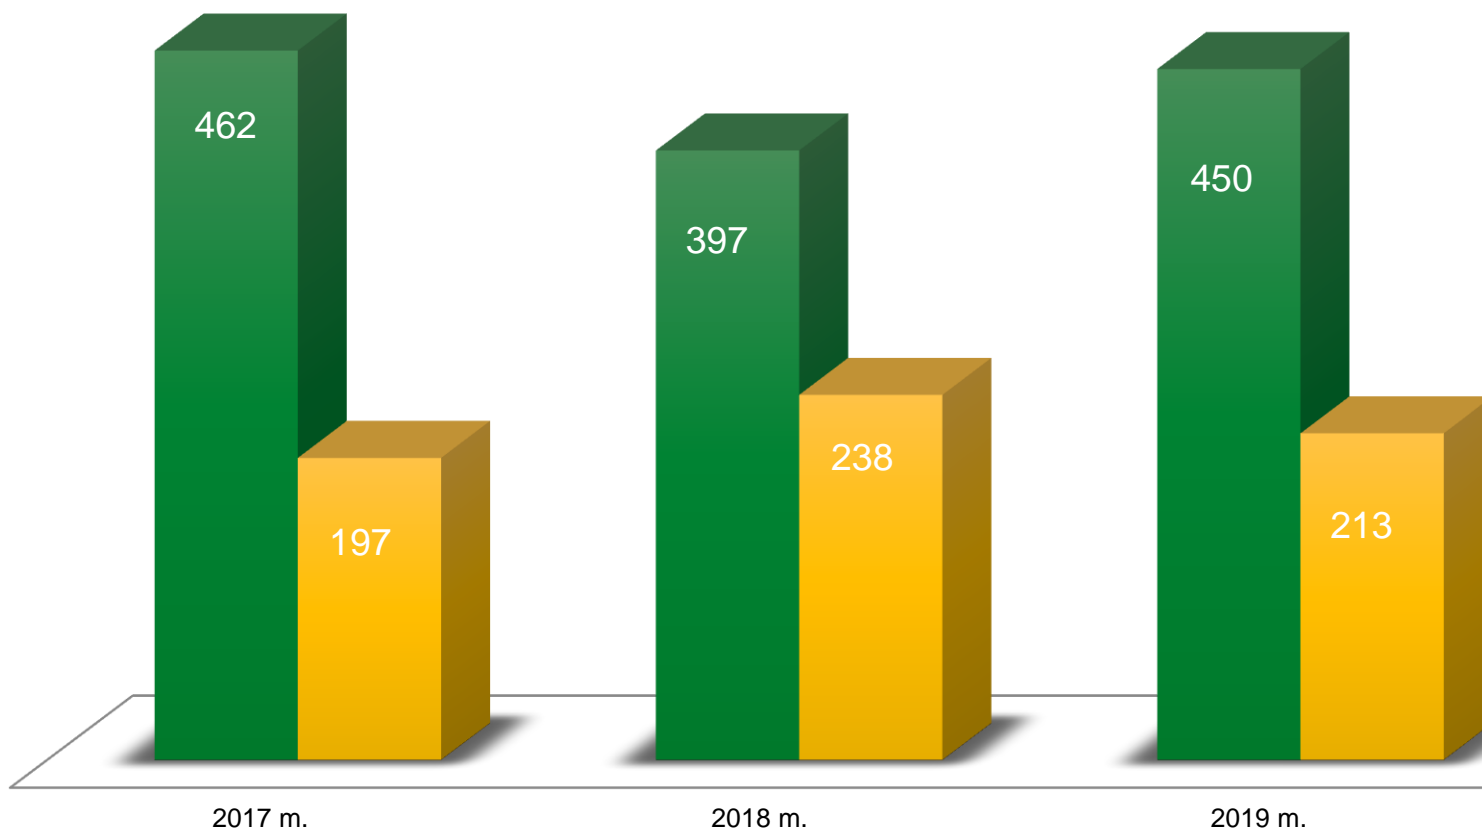

LFF klubų licencijavimas. Pagrindiniai skaičiai – 2020 m.

Licencijavimo rezultatai. 2019 m. vs. 2020 m.

Rodiklis	2019	2020 m.
Dalyvavo licencijavimo procese	52	59
Išduota licencijų:	42 (80,8%)	49 (83%)
UEFA	5	4
A lyga	6	6
I lyga	14	14
II lyga	17	25
Neišduota licencijų:	10 (19,2%)	10 (17%)
UEFA	0	0
A lyga	2	4
I lyga	3	4
II lyga	5	2
Pateikta apeliacijų	13	9
Patenkinta apeliacijų	8 (61,5%)	6 (66,6%)
Anuliuota licencijų	3 (FC Stumbras: UEFA, A lyga, I lyga)	-

Trenerių licencijos. 2016-2020 m.

Rungtynių lankomumas. 2017-2019 m.

■ A lyga ■ I lyga

Jaunimo ugdymo struktūra: klube arba klubo bent 1/3 dalimi kontroliuojamoje įstaigoje – 2020 m. rugsėjis

A lyga

6/6 (100%)