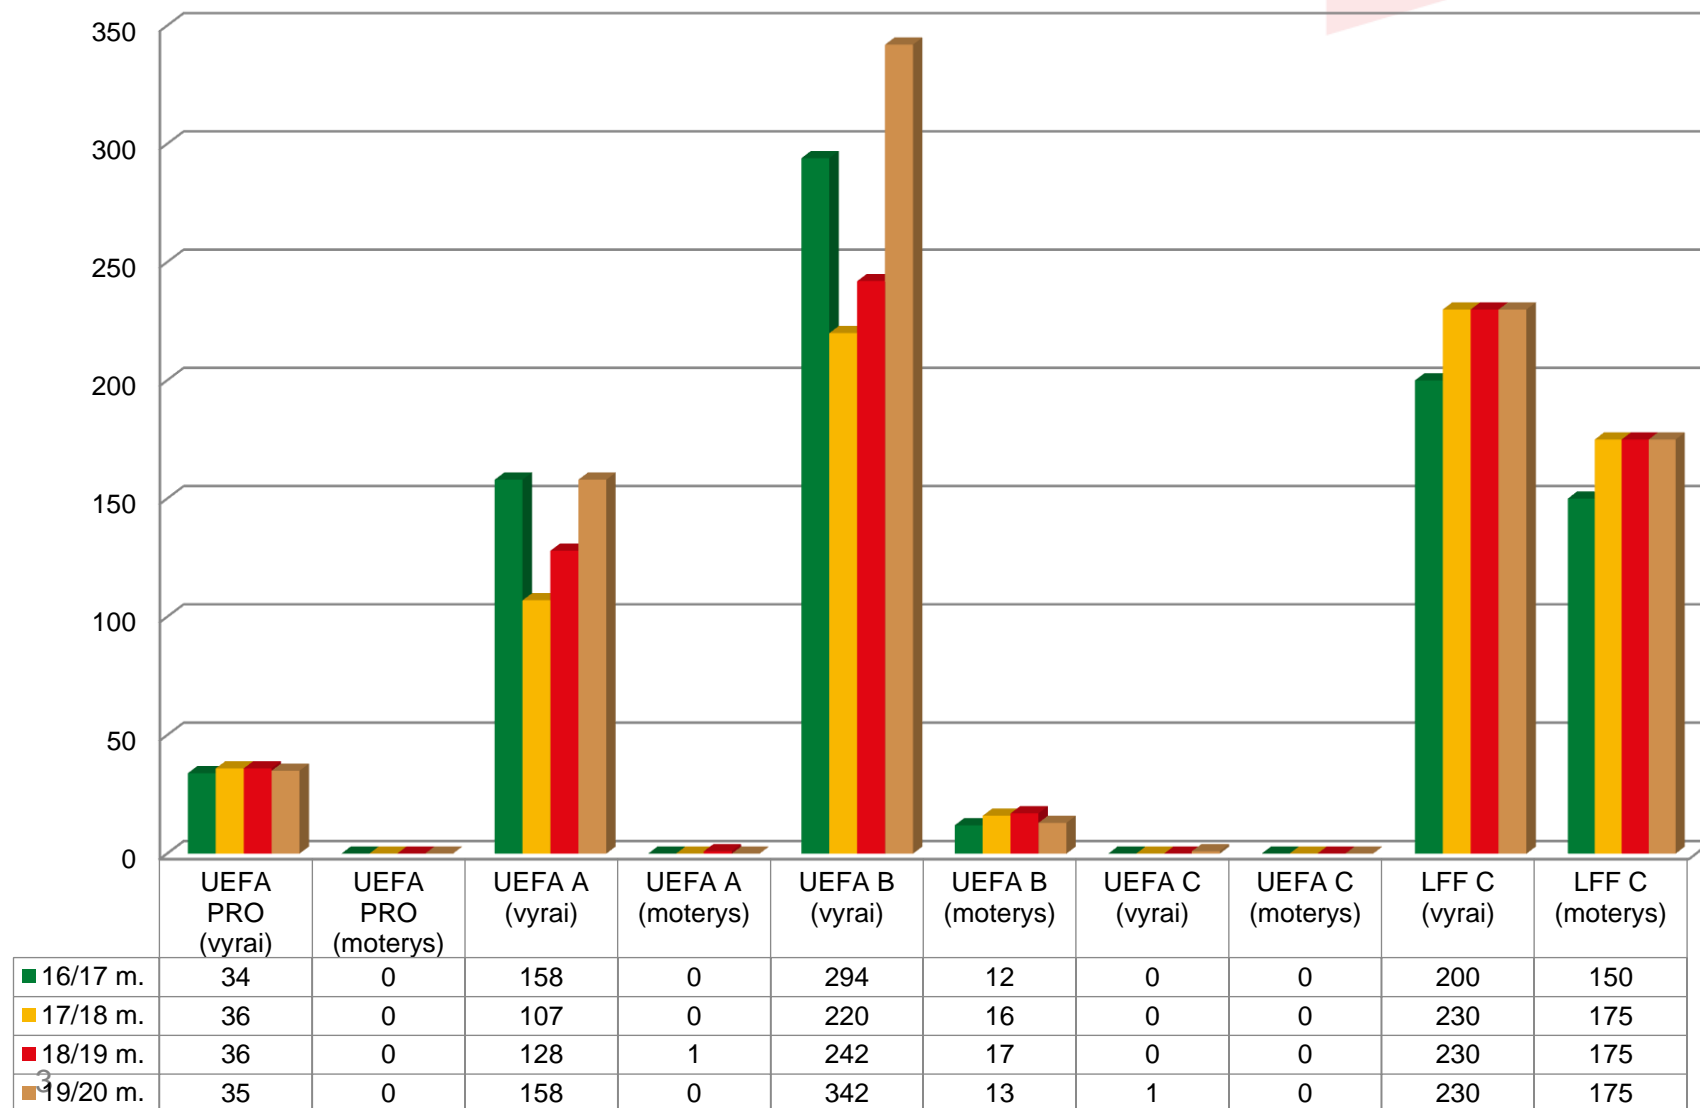

LFF klubų licencijavimas. Pagrindiniai skaičiai – 2020 m.

Licencijavimo rezultatai. 2019 m. vs. 2020 m.

Rodiklis	2019	2020 m.
Dalyvavo licencijavimo procese	52	59
Išduota licencijų:	42 (80,8%)	49 (83%)
UEFA	5	4
A lyga	6	6
I lyga	14	14
II lyga	17	25
Neišduota licencijų:	10 (19,2%)	10 (17%)
UEFA	0	0
A lyga	2	4
I lyga	3	4
II lyga	5	2
Pateikta apeliacijų	13	9
Patenkinta apeliacijų	8 (61,5%)	6 (66,6%)
Anuliuota licencijų	3 (FC Stumbras: UEFA, A lyga, I lyga)	-

Trenerių licencijos. 2016-2020 m.

Rungtynių lankomumas. 2017-2019 m.

■ A lyga ■ I lyga

Jaunimo ugdymo struktūra: klube arba klubo bent 1/3 dalimi kontroliuojamoje įstaigoje – 2020 m. rugsėjis

A lyga

6/6 (100%)

A ir I lygos klubų finansinis profilis. Vidutinės pajamos ir išlaidos – 2019 m.

■ Gautos pajamos

■ Išlaidos

Futbolo infrastruktūra Lietuvoje – 2020 m. situacija

UEFA 2 kategorija	UEFA 3 kategorija	UEFA 4 kategorija, reikalinga Nacionalinei rinktinei ir EČL ir EL grupių etapams	Pilnų matmenų dirbtinės dangos, 100-105x64-68	Pilnų matmenų maniežai
Alytaus stadionas Gargždų stadionas Klaipėdos stadionas Šiaulių stadionas Panevėžio stadionas Tauragės stadionas Visagino stadionas Telšių stadionas	Marijampolės stadionas LFF stadionas			Sportimos maniežas Marijampolės maniežas BFA arena Pilaitės maniežas
8	2	0	41	4
Suplanuota 2020-2022 m.				
4 Druskininkų stadionas Jonavos stadionas Utenos stadionas Kėdainių stadionas	-	1-2 Kauno Dariaus ir Girėno stadionas (planuojamas užbaigimas – 2022 m.) Marijampolės „Hikvision“ arena siekia UEFA 4 kategorijos (stadiono talpa - 1600 vietų trūkumas)	3 Aikštės Naujojoje Akmenėje Garliavoje (Kauno raj.) ir Kretingoje	1 Maniežas Vilniuje